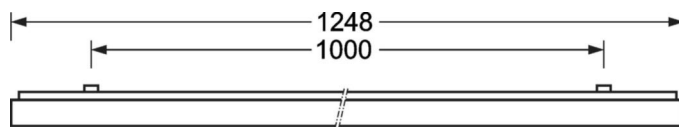

Накладной светильник - Френелева линза - прямой несимметричный свет

Корпус из стального листа, компактный, прямоугольное сечение, высота 40мм; встроенная система хомутиков Quicklock для быстрой сборки с предохранительным крючком и тросом для простого и быстрого монтажа; Цвет корпуса серебристый/ белый алюминий RAL 9006; Прямое несимметричное распределение света через Френелеву линзу из ПММА, равномерное распределение света в направлении свечения; Удобное подключение к сети, прямо на поверхности светильника, с колпачком для клеммы. Подключение к сети через 3-полюсную присоединительную клемму втычного контакта.. Для подвешивания заказайте отдельно соединитель непрерывного ряда AVAWF-LB и, при необходимости, дополнительный тросовый подвес AVAWF-SAE, в зависимости от количества светильников. Накладной светильник для установки на потолке.

## DEEP-LINK

<https://www.regiolum.de/ru/article/65713014195>

Ссылка	LED 3600lm/34W 830
ηLB	100 %
Φ ↓↑	100 % / 0 %
UGR поп./вдоль	24.0 / 26.4

**Механика**

цвет корпуса	серебристый/ белый алюминий RAL 9006
размеры (LxWxH/DxH)	1248mm x 129mm x 62mm
вес (нетто)	4kg
Cable entry KE (X/Y)	0mm/0mm
Вид монтажа	Потолочная одиночная установка, Монтаж потолочных магистралей

**размеры**

L	1248 mm	Длина
B	129 mm	Ширина
H	62 mm	Высота
A1	1000 mm	Расстояние между точками крепежа при одиночной установке
A3	248 mm	Расстояние между точками крепежа между светильниками в световой п
A4	50 mm	Расстояние между точками крепежа (ширина)
X	0 mm	Расстояние от ввода проводов до середины светильника по оси X (вдо
Y	0 mm	Расстояние от ввода проводов до середины светильника по оси Y (поп