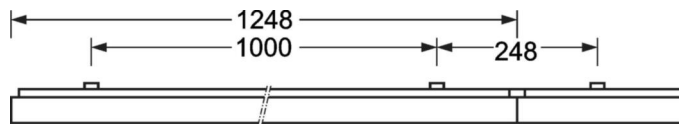

Накладной светильник - Френелева линза - прямой несимметричный свет

Корпус из стального листа, компактный, прямоугольное сечение, высота 40мм; встроенная система хомутиков Quicklock для быстрой сборки с предохранительным крючком и тросом для простого и быстрого монтажа; Цвет корпуса серебристый/ белый алюминий RAL 9006; Прямое несимметричное распределение света через Френелеву линзу из ПММА, равномерное распределение света в направлении свечения; Удобное подключение к сети, прямо на поверхности светильника, с колпачком для клеммы. Подключение к сети через 3-полюсную присоединительную клемму втычного контакта.. Для подвешивания заказайте отдельно соединитель непрерывного ряда AVAWF-LB и, при необходимости, дополнительный тросовый подвес AVAWF-SAE, в зависимости от количества светильников. Накладной светильник для установки на потолке.

## DEEP-LINK

<https://www.regiolum.de/ru/article/65713014195>

Ссылка	LED 3600lm/34W 830
ηLB	100 %
Φ ↓↑	100 % / 0 %
UGR поп./вдоль	24.0 / 26.4

**Механика**

цвет корпуса	серебристый/ белый алюминий RAL 9006
размеры (LxWxH/DxH)	1248mm x 129mm x 62mm
вес (нетто)	4kg
Cable entry KE (X/Y)	0mm/0mm
Вид монтажа	Потолочная одиночная установка, Монтаж потолочных магистралей

**размеры**

L	1248 mm	Длина
B	129 mm	Ширина
H	62 mm	Высота
A1	1000 mm	Расстояние между точками крепежа при одиночной установке
A3	248 mm	Расстояние между точками крепежа между светильниками в световой п
A4	50 mm	Расстояние между точками крепежа (ширина)
X	0 mm	Расстояние от ввода проводов до середины светильника по оси X (вдо
Y	0 mm	Расстояние от ввода проводов до середины светильника по оси Y (поп