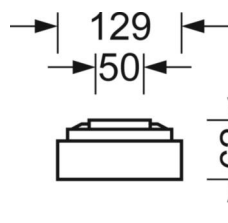

## DEEP-LINK

<https://www.regiolum.de/ru/article/65713014195>

Ссылка	LED 3600lm/34W 830
ηLB	100 %
Φ ↓↑	100 % / 0 %
UGR поп./вдоль	24.0 / 26.4

**Механика**

цвет корпуса	серебристый/ белый алюминий RAL 9006
размеры (LxWxH/DxH)	1248mm x 129mm x 62mm
вес (нетто)	4kg
Cable entry KE (X/Y)	0mm/0mm
Вид монтажа	Потолочная одиночная установка, Монтаж потолочных магистралей

**размеры**

L	1248 mm	Длина
B	129 mm	Ширина
H	62 mm	Высота
A1	1000 mm	Расстояние между точками крепежа при одиночной установке
A3	248 mm	Расстояние между точками крепежа между светильниками в световой п
A4	50 mm	Расстояние между точками крепежа (ширина)
X	0 mm	Расстояние от ввода проводов до середины светильника по оси X (вдо
Y	0 mm	Расстояние от ввода проводов до середины светильника по оси Y (поп