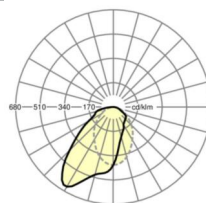

параметры

номер заказа	65713014195
код EAN	4020863479245
номер таможенного тарифа	94051190
Знак прохождения контроля	IP 20, класс защиты I, ENEC10 VDE, F, Indoor, CE
Степень ударопрочности IK	IK03
Температура окружающей среды	ta 25°C
Гарантийный срок	5 лет

электротехника

Балласт	Электронный драйвер Multilumen, 4-шага (1 штука)
Мощность системы	34W-19W
сетевое напряжение	230V/50Hz
автоматический предохранитель (пусковой ток)	22 штук/B10, 34 штук/B16, 33 штук/C10, 54 штук/C16
класс энергосбережения/Источник света	C

Оптика

Оснастка	LED, цветопередача/оттенок света CRI ≥ 80 / 3000K
Допуск для координаты цветности (MacAdam)	3SDCM
Фотобиологическая безопасность (светильник)	RG0
Номинальный световой поток/шаг переключения (ETM)	3600lm/34W, 3100lm/28W, 2600lm/24W, 2200lm/19W
Срок службы LED	70000h L80/B10 (Tq 25°C), 50000h L90/B50 (Tq 25°C)
светоотдача светильников	117lm/W-106lm/W
UGR поп./вдоль	24.0 / 26.4 (34W)

DEEP-LINK

<https://www.regiolum.de/ru/article/65713014195>